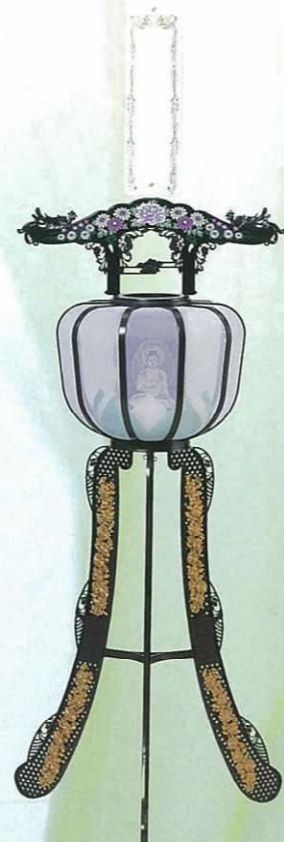

御供物

生花

生花…32,400円 (ダルマ籠・1対)
※1基16,200円もご用意できます。
※季節により使用の花は替わります。

生花…21,600円 (スタンド・1対)
※1基10,800円もご用意できます。

蓮華

蓮灯…16,000円
(ワンタッチ蓮灯・1対(H115cm))
※リースの場合:5,000円

回転籠

故人の人柄を偲び、感謝の気持ちをこめて厳粛に営まれる葬儀。
冥福を祈り安らかな旅立ちを飾る祭壇、葬具。
故人への哀悼の想いを込めた供物、献花。ひとつひとつにご遺族
の想いを大切に、真心を持ってご奉仕させていただきます。

回転灯笼…21,000円
(清風5号・1対)
※リースの場合:5,000円

回転灯笼…15,500円
(お光(黒)釈迦入り・1対)
※リースの場合:5,000円
(リースの場合、写真とは異なります。)

回転灯笼…12,500円
(清風4号・1対)
※リースの場合:5,000円

神式(桂2号)…21,000円
※リースの場合:5,000円
(リースの場合、写真とは異なります。)

回転灯盛花…21,500円
(造花・1対)
※リースの場合:5,000円