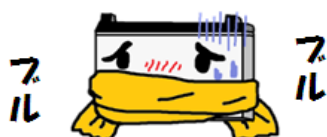

JA-SSのみ販売 スーパー灯油

灯油独特の臭いが少ない。
ススが少ないので多方面に利用。
※時々、窓を開けて換気することを
忘れないで下さいね。

今年一年、
皆様にご愛顧いただき
誠にありがとうございました。

2019年も
JA阿新 高尾SSを
よろしくお祈りします！

来月より20:00までの営業となります。

インちゃんの お知らせコーナー

車のバッテリーは、
寒さに弱いっ！

いつでも
無料点検
いたします。